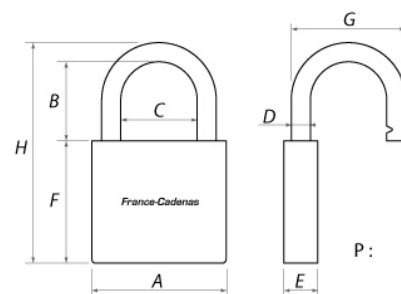

RÉFÉRENCE : ABU_155-30

26/02/2020

ABUS 155/30

- A - Largeur du corps (mm) - 34
- B - Hauteur sous anse (mm) - 19
- C - Écartement de l'anse (mm) - 14
- D - Diamètre de l'anse (mm) - 3
- E - Épaisseur du corps (mm) - 16
- H - Hauteur totale (mm) - 60
- P - Poids (Kg) - 0.700

DESCRIPTION

CADENAS SPORT ABUS 155/30

Cadenas acier à combinaison : idéal pour les activités sportives

Boîtier en acier bicolore permettant une bonne prise en main. **Pas d'angles vifs** : évite les accros et blessures. 7 coloris pour faciliter sont identification. Serrure à 3 molettes : 1 000 combinaisons.

Programmation :

- Par défaut, le cadenas est programmé sur 0-0-0
- Ouvrez le cadenas.
- Faites pivoter l'anse de 90° dans le sens inverse des aiguilles d'une montre et appuyez sur son sommet.
- Placez la combinaison que vous désirez **tout en maintenant la pression sur l'anse**.
- Relevez l'anse et faite la pivoter dans le sens horaire pour qu'elle retrouve son alignement avec le corps du cadenas.
- Refermez l'anse et brouillez la combinaison. Votre cadenas est programmé.