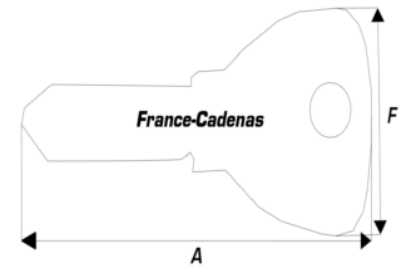

## CLÉ ABLOY CLASSIC

- A - Largeur du corps (mm) - 20
- E - Épaisseur du corps (mm) - 6
- L - Longueur (mm) - 58
- P - Poids (Kg) - 0.009