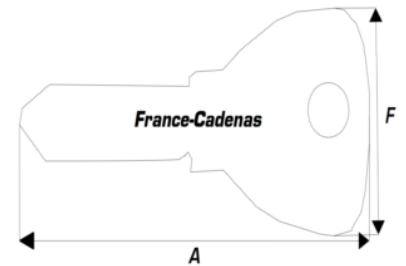

## CLÉ ABLOY CLASSIC

- A - Largeur du corps (mm) - 20
- E - Épaisseur du corps (mm) - 6
- L - Longueur (mm) - 58
- P - Poids (Kg) - 0.009