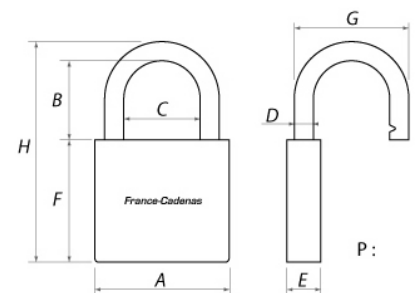

ANSE DE RECHANGE POUR CADENAS ABUS GRANIT

- P - Poids (Kg) - 0.104

DESCRIPTION

ANSE EN ACIER CÉMENTÉ POUR CADENAS ABUS GRANIT

Anse de rechange pour cadenas haute sécurité Abus Granit

La anse de rechange pour cadenas Abus est compatible avec la gamme de cadenas Abus Granit. Les cadenas Abus Granit compatibles sont : Abus Granit 37/55, Abus Granit 37/60, Abus Granit 37RK/70 et Abus Granit 37RK/80. Choisissez la anse Abus de rechange pour cadenas Granit en fonction du modèle souhaité. La anse de rechange Abus est en acier cémenté.

L'anse de rechange ABUS est uniquement à destination des cadenas ABUS Granit.

Référence des cadenas concernés :

- Abus Granit 37/55 : sélectionnez l'anse 37/55
- Abus Granit 37/60 : sélectionnez l'anse 37/60
- Abus Granit 37RK/70 : sélectionnez l'anse 37RK/70
- Abus Granit 37RK/80 : sélectionnez l'anse 37RK/80