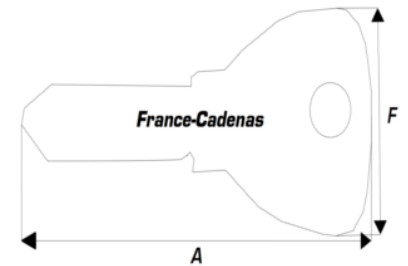

## CLÉ ABLOY PROTEC

- A - Largeur du corps (mm) - 20
- E - Épaisseur du corps (mm) - 6
- L - Longueur (mm) - 58
- P - Poids (Kg) - 0.009