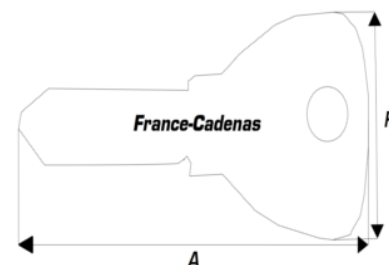

RÉFÉRENCE : ABL_CNP

19/09/2024

CLÉ ABLOY PROTEC

- A - Largeur du corps (mm) - 20
- E - Épaisseur du corps (mm) - 6
- L - Longueur (mm) - 58
- P - Poids (Kg) - 0.009

DESCRIPTION

CLÉ ABLOY PROTEC

Clé en copie pour cadenas ABLOY PL340N, PL350N et PL362N

Références des cadenas compatibles:

- Cadenas ABLOY PL340N
- Cadenas ABLOY PL350N
- Cadenas ABLOY PL362N

Le numéro de votre clé PROTEC doit commencer par NA77AA ou NA77FF ou NA77EE + 10 chiffres. Le numéro gravé sur la clé doit être A7A ou A7F ou A7E.