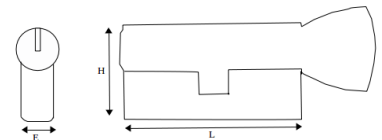

RÉFÉRENCE : MTL_CYL-
INTERACTIVEP-31-31-BTN-RD10\$
19/09/2024

CYLINDRE À BOUTON ET ROUE DENTÉE MUL-T-LOCK INTERACTIVE PLUS MTL600

- L - Longueur (mm) - 31 x 31 extensible par tranche de 5

DESCRIPTION

CYLINDRE BOUTON À ROUE CRANTÉE MUL-T-LOCK INTERACTIVE+ MTL600

Barillet de porte au profil européen à roue dentée 10 dents ou 13 dents

Le cylindre haute sécurité à bouton Mul-T-Lock Interactive+ est un cylindre à bouton moleté au profil Européen : vous pouvez l'installer facilement à la place de votre cylindre de porte actuel. Ce cylindre de porte est un barillet à bouton moleté possédant une seule entrée de clé du côté extérieur, et un bouton du côté intérieur lui permettant de verrouiller ou d'ouvrir le cylindre sans avoir à utiliser de clé.

Le cylindre européen à bouton Interactive Plus possède une roue dentée avec option 10 dents ou 13 dents. La technologie Interactive+ que dispose le cylindre est une plateforme haute sécurité brevetée jusqu'en 2028. Le cylindre haute sécurité à roue dentée et à bouton Mul-T-Lock offre une forte résistance au bumping, perçage et crochetage.

Nombre de clés:

- Exécution variée: 3 clés par cylindre
- Exécution s'ouvrant: 3 clés par cylindre
- Exécution sur numéro imposé: 3 clés par cylindre

Caractéristiques :

- **Breveté jusqu'en 2028**
- Corps en laiton de haute qualité
- Cylindre à bouton moleté
- Option roue dentée 10 ou 13 dents
- Serrure à pistons brevetée
- Différentes extensions possibles, [contactez-nous](#) si l'extension de votre cylindre n'est pas proposée
- Livré avec 3 clés protégées et une carte de propriété