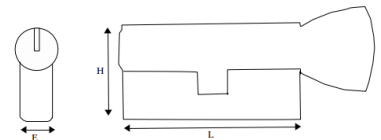

RÉFÉRENCE : MTL_CYL-
INTERACTIVEP-31-31-BTN-RD10\$
20/09/2024

CYLINDRE À BOUTON ET ROUE DENTÉE MUL-T-LOCK INTERACTIVE PLUS MTL600

- L - Longueur (mm) - 31 x 31 extensible par tranche de 5

DESCRIPTION

CYLINDRE BOUTON À ROUE CRANTÉE MUL-T-LOCK INTERACTIVE+ MTL600

Barillet de porte au profil européen à roue dentée 10 dents ou 13 dents

Le cylindre haute sécurité à bouton Mul-T-Lock Interactive+ est un cylindre à bouton moleté au profil Européen : vous pouvez l'installer facilement à la place de votre cylindre de porte actuel. Ce cylindre de porte est un barillet à bouton moleté possédant une seule entrée de clé du côté extérieur, et un bouton du côté intérieur lui permettant de verrouiller ou d'ouvrir le cylindre sans avoir à utiliser de clé.

Le cylindre européen à bouton Interactive Plus possède une roue dentée avec option 10 dents ou 13 dents. La technologie Interactive+ que dispose le cylindre est une plateforme haute sécurité brevetée jusqu'en 2028. Le cylindre haute sécurité à roue dentée et à bouton Mul-T-Lock offre une forte résistance au bumping, perçage et crochetage.

Nombre de clés:

- Exécution variée: 3 clés par cylindre
- Exécution s'ouvrant: 3 clés par cylindre
- Exécution sur numéro imposé: 3 clés par cylindre

Caractéristiques :

- **Breveté jusqu'en 2028**
- Corps en laiton de haute qualité
- Cylindre à bouton moleté
- Option roue dentée 10 ou 13 dents
- Serrure à pistons brevetée
- Différentes extensions possibles, [contactez-nous](#) si l'extension de votre cylindre n'est pas proposée
- Livré avec 3 clés protégées et une carte de propriété