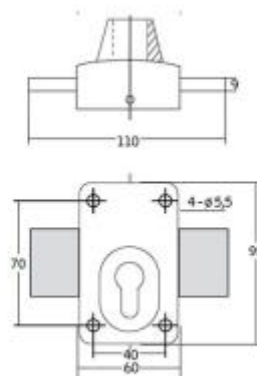

Caractéristiques Techniques

A - Largeur du corps (mm)	60
E - Épaisseur du corps (mm)	25
H - Hauteur totale (mm)	90
P - Poids (Kg)	0.62

Schema

Description

Verrou de sécurité IFAM X5

Verrou sans cylindre de sécurité IFAM X5

Le verrou Ifam X5 est en acier embouti, avec un pêne en acier chromé d'une épaisseur de 9mm.

Le verrou X5 est de largeur de 60mm et sa hauteur de corps de 95mm .

Le verrou est utilisable sur les portes avec une ouverture à gauche ou à droite.

Caractéristiques techniques :

- Corps et gâche en acier embouti
- Pêne en acier chromé - Longueur 110 mm - Epaisseur 9mm
- Fermeture à 2 tours
- Levier en acier chromé
- Finition en peinture epoxi marron et gris
- Verrou livré sans cylindre
- Peut être utilisé en organigramme