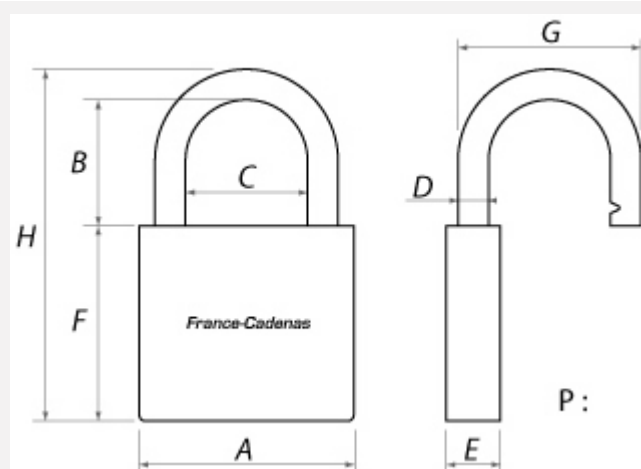

France-Cadenas

Cadenas connecté Master Lock ProSeries

**Master
Lock**

Référence	ML_6400EURLJENT
Serrure	Biométrique
Clé prisonnière	Non
Lieu de fabrication	Chine
Nombre de clés :	0
Anse détachable	Non
Utilisation extérieure	Oui
Niveau de sécurité	Sécurité
Technologie	Électronique
Exécution	Varié
Type	Cadenas

Caractéristiques Techniques

A - Largeur du corps (mm)	62
B - Hauteur sous anse (mm)	70
C - Écartement de l'anse (mm)	23
D - Diamètre de l'anse (mm)	9
F - Hauteur du corps (mm)	75
G - Largeur de l'anse (mm)	42
P - Poids (Kg)	0.5

Schema

Description

Cadenas électronique MASTER LOCK PROSERIES 6400EURLJENT

Cadenas électronique extérieur connecté par smartphone via Bluetooth

Le cadenas électronique Master Lock PROSERIES 6400EURLJENT est un **cadenas électronique** contenant un émetteur / récepteur **Bluetooth Smart**. Cet émetteur récepteur scan la présence proche d'un smartphone accrédité pour ouverture. Si tel est le cas, le cadenas s'ouvre automatiquement. Sinon, il reste fermé. Le cadenas peut aussi être ouvert à partir d'une combinaison directionnelle.

Le cadenas **MASTER LOCK 6400EURJENT** dispose d'un système **bluetooth**, son anse longue de diamètre 9mm et son corps en métal de 62mm de large offre **résistance et sécurité**. Sa protection anti-intempéries renforce la résistance aux températures extrêmes. Grâce à son système Master Lock Vault Entreprise les administrateurs **contrôlent l'accès aux cadenas** de façon individuelle ou par groupe.