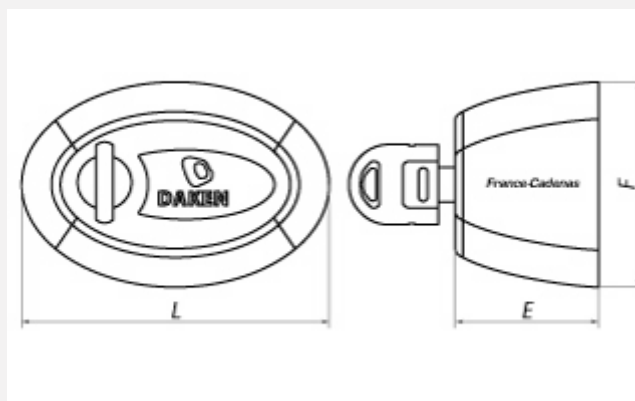

France-Cadenas

Daken NOVAL double

DAKEN[®]
evolving ideas

Référence	DAK_84101\$
Serrure	Clé
Clé prisonnière	Non
Lieu de fabrication	Italie
Nombre de clés :	4
Utilisation extérieure	Oui
Niveau de sécurité	Sécurité
Type	Antivols utilitaires

Caractéristiques Techniques

A - Largeur du corps (mm)	69
E - Épaisseur du corps (mm)	48
F - Hauteur du corps (mm)	69
L - Longueur (mm)	103
P - Poids (Kg)	2.9

Schema

Description

DAKEN Noval 84101 - double

Serrures haute sécurité pour portes arrières et latérales de véhicules utilitaires

Composition du lot DAKEN NOVAL double :

- 1 serrure antivol pour portes arrières
- 1 serrure antivol pour porte latérale
- 4 clés identiques pour les deux serrures
- Gabarit de pose, visserie et notice d'installation

Le **NOVAL DOUBLE** contient deux cadenas avec **4 clés identiques**: une solution globale pour les portes battantes et coulissantes d'un même véhicule

Conception de haute sécurité :

- **Matériaux haute résistance, structure ovale résistante aux attaques en force**
- **Pastille anti-perçage de forte épaisseur**
- **Élément visible et dissuasif**
- 4 clés identiques et **numérotées** pour un lot de 2 serrures
- S'adapte à la très grande majorité des véhicules utilitaires
- Solution fiable, esthétique, **solidaire du véhicule**