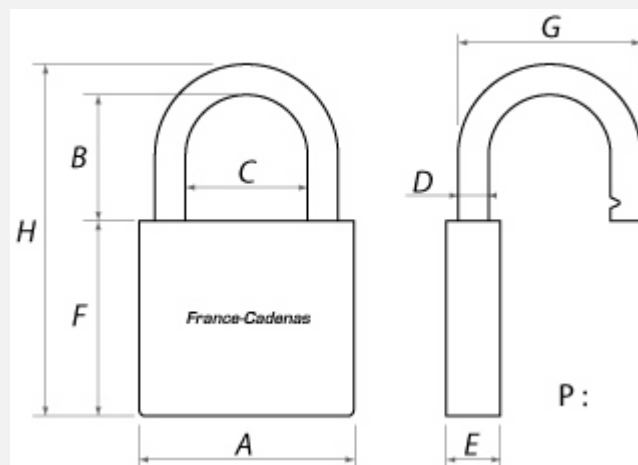

France-Cadenas

Cadenas connecté Master Lock 4400EURD Bluetooth Smart

**Master
Lock**

Référence	ML_4400EUREC
Serrure	Biométrique
Clé prisonnière	Non
Lieu de fabrication	Chine
Nombre de clés	0
Grade du cadenas (EN 12320)	Non certifié
Anse détachable	Non
Utilisation extérieure	Oui
Niveau de sécurité	Sécurité
Technologie	Électronique
Exécution	Varié
Type	Cadenas

Caractéristiques Techniques

A - Largeur du corps (mm)	47
B - Hauteur sous anse (mm)	23
C - Écartement de l'anse (mm)	21
D - Diamètre de l'anse (mm)	7
E - Épaisseur du corps (mm)	27
F - Hauteur du corps (mm)	50
G - Largeur de l'anse (mm)	35
H - Hauteur totale (mm)	79
P - Poids (Kg)	0.22

Schema

Description

Cadenas électronique Master Lock 4400EURD

Cadenas connecté, utilisation intérieure

Le cadenas électronique Master Lock 4400EURD Smart est un **cadenas électronique** contenant un émetteur ainsi qu'un récepteur **Bluetooth Smart**. Cet émetteur-récepteur scan la présence proche d'un smartphone accrédité pour ouverture. Votre smartphone peut ouvrir votre cadenas, mais vous pouvez également donner l'autorisation à distance à une personne tierce d'accéder à votre cadenas.