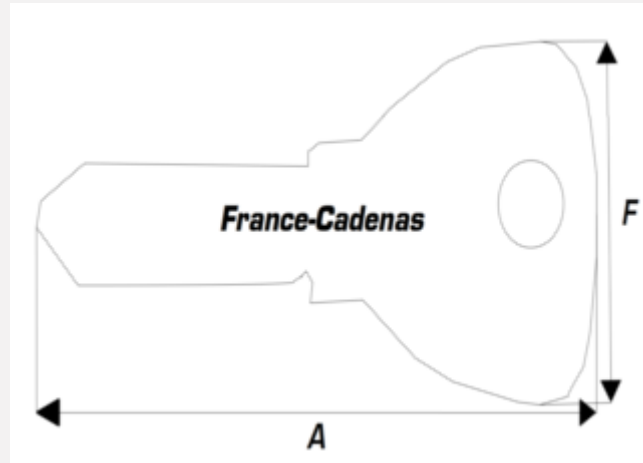

France-Cadenas

Clé Master Lock 900, 6000B ou 7000B en copie

Référence

ML_CK6000\$

Type

Clés

Master
Lock

Caractéristiques Techniques

E - Épaisseur du corps (mm)	2
L - Longueur (mm)	40
P - Poids (Kg)	0.009

Schema

Description

Clé Master Lock 900, 6000B ou 7000B pour cadenas Pro Series, Garage Defender

Clé supplémentaire en copie pour les cadenas Master Lock Pro Series avec un cylindre à 6 goupilles W6000 (réf. 6000B) ou cylindre à 7 goupilles W7000 (réf. 7000B).