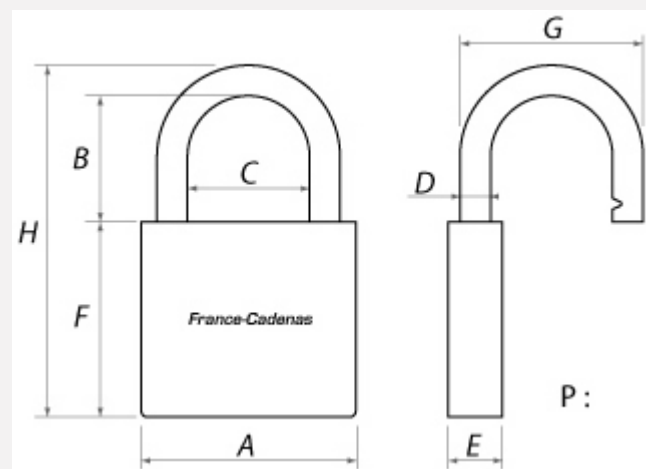

Caractéristiques Techniques

A - Largeur du corps (mm)	42
B - Hauteur sous anse (mm)	49
C - Écartement de l'anse (mm)	16
D - Diamètre de l'anse (mm)	4
F - Hauteur du corps (mm)	28
H - Hauteur totale (mm)	75
P - Poids (Kg)	0.02

Schema