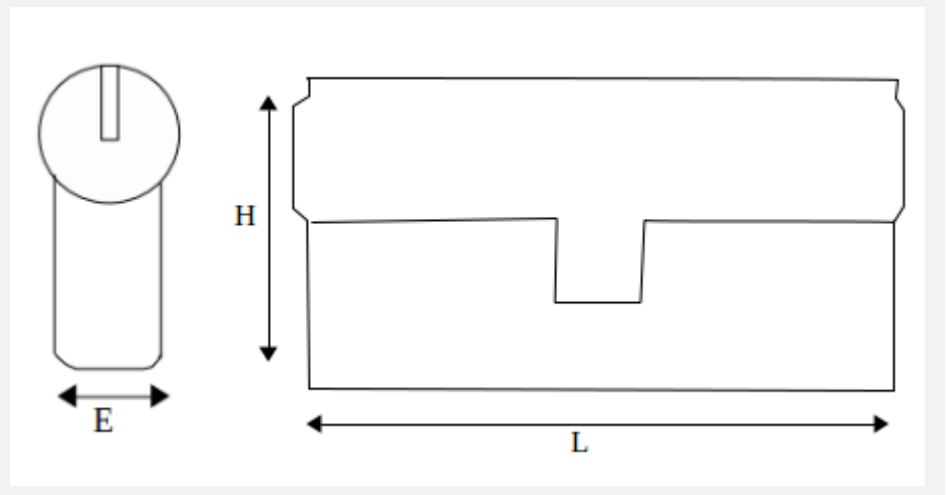

France-Cadenas

Cylindre adaptable Cheba Mul-T-Lock

Référence	MTL_CYL-CHEBA-M\$
Serrure	Clé
Clé prisonnière	Non
Lieu de fabrication	Israël
Nombre de clés :	4
Utilisation extérieure	Oui
Niveau de sécurité	Haute sécurité
Technologie	Goupilles
Type	Cylindres
Diamètre	26
Serrure débrayable	Oui
Norme EN 1303:2015	Conforme

Caractéristiques Techniques

E - Épaisseur du corps (mm)	26
H - Hauteur totale (mm)	26
L - Longueur (mm)	83
P - Poids (Kg)	0.39

Schema

Description

Cylindre adaptable Cheba MUL-T-LOCK

Cylindre adaptable pour serrure Fichet 787, Fichet 484, serrure ClassicPro

Le **cylindre adaptable haute sécurité Mul-T-Lock ClassicPro** est un barillet de porte à 2 entrées spécialement conçu pour les **serrures FICHET 787 et 484**. La technologie ClassicPro que dispose le cylindre est une plateforme haute sécurité brevetée jusqu'en 2033.