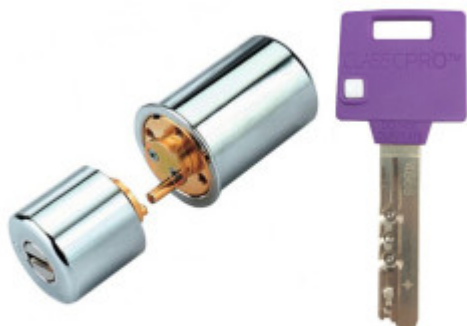

France-Cadenas

Cylindre adaptable CAZIS Mul-T-Lock

Référence	MTL_CYL-CAZIS\$
Serrure	Clé
Clé prisonnière	Non
Lieu de fabrication	Israël
Nombre de clés :	3
Utilisation extérieure	Oui
Niveau de sécurité	Haute sécurité
Technologie	Goupilles
Type	Cylindres
Diamètre	33
Serrure débrayable	Oui
Norme EN 1303:2015	Conforme

Caractéristiques Techniques

E - Épaisseur du corps (mm)	33
H - Hauteur totale (mm)	33
L - Longueur (mm)	74
P - Poids (Kg)	0.58

Schema

Description

Cylindre adaptable CAZIS MUL-T-LOCK

Cylindre adaptable pour serrure CAVITH et IZIZ de CAVERS

Le **cylindre adaptable CAZIS Mul-T-Lock ClassicPro** est un barillet de porte à 2 entrées spécialement conçu pour les **serrures CAVITH ET IZIS du fabricant CAVERS**. La technologie ClassicPro que dispose le cylindre est une plateforme haute sécurité brevetée jusqu'en 2033.

Le **barillet de porte CAZIS Mul-T-Lock** adaptable aux serrures CAVITH et IZIS de CAVERS offre une forte résistance au perçage et au crochetage.

Le barillet d'adaptation **CAZIS Mul-T-Lock** est livré avec **3 clés protégées et une carte de propriété**.