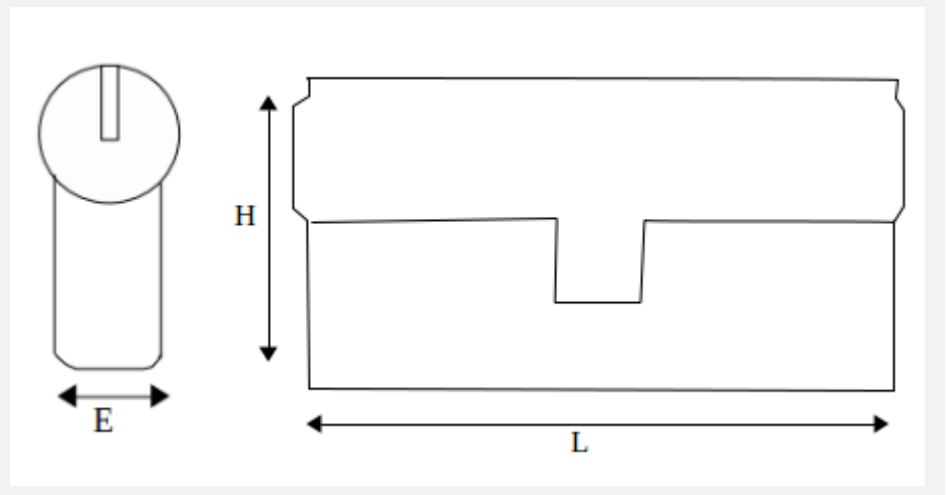

France-Cadenas

Cylindre adaptable CAZIS Mul-T-Lock

Référence	MTL_CYL-CAZIS\$
Serrure	Clé
Clé prisonnière	Non
Lieu de fabrication	Israël
Nombre de clés :	3
Utilisation extérieure	Oui
Niveau de sécurité	Haute sécurité
Technologie	Goupilles
Type	Cylindres
Diamètre	33
Serrure débrayable	Oui
Norme EN 1303:2015	Conforme

Caractéristiques Techniques

E - Épaisseur du corps (mm)	33
H - Hauteur totale (mm)	33
L - Longueur (mm)	74
P - Poids (Kg)	0.58

Schema

Description

Cylindre adaptable CAZIS MUL-T-LOCK

Cylindre adaptable pour serrure CAVITH et IZIZ de CAVERS

Le **cylindre adaptable CAZIS Mul-T-Lock ClassicPro** est un barillet de porte à 2 entrées spécialement conçu pour les **serrures CAVITH ET IZIS du fabricant CAVERS**. La technologie ClassicPro que dispose le cylindre est une plateforme haute sécurité brevetée jusqu'en 2033.