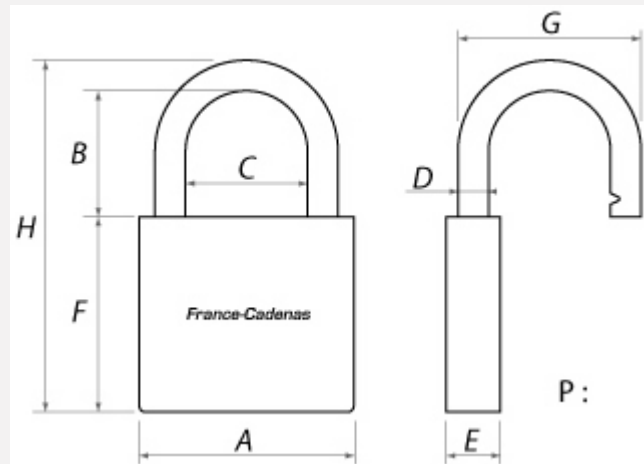

France-Cadenas

Cadenas biométrique Master Lock 4901EURDLHCC

**Master
Lock**

Référence	ML_4901EURDLHCC
Serrure	Biométrique
Clé prisonnière	Non
Lieu de fabrication	Chine
Nombre de clés :	0
Grade du cadenas (EN 12320)	Non certifié
Anse détachable	Non
Utilisation extérieure	Oui
Niveau de sécurité	Sécurité
Technologie	Électronique
Type	Cadenas

Caractéristiques Techniques

A - Largeur du corps (mm)	56
B - Hauteur sous anse (mm)	51
C - Écartement de l'anse (mm)	23
D - Diamètre de l'anse (mm)	9
E - Épaisseur du corps (mm)	27
F - Hauteur du corps (mm)	75
G - Largeur de l'anse (mm)	42
H - Hauteur totale (mm)	135
P - Poids (Kg)	0.4

Schema

Description

Cadenas biométrique Master Lock 4901EURDLHCC

Enregistrez jusqu'à 10 empreintes digitales différentes, usage extérieur

Le **cadenas à empreinte digitale Master Lock 4901EURDLHCC** est un **cadenas biométrique** doté d'une technologie de reconnaissance d'empreintes digitales. **Véritable concentré de technologie** vous n'aurez plus à vous soucier de la mémorisation d'une combinaison ou d'une clé, le **cadenas biométrique permet d'enregistrer jusqu'à 10 empreintes différentes**.

Ce **cadenas biométrique** possède un corps en zinc, et une anse en alliage de bore lui permettant de garantir un niveau de sécurité optimal à l'extérieur. Le cadenas biométrique 4901EURDLHCC a été conçu pour **résister aux intempéries**, il est recouvert d'élastomère thermoplastique pour une meilleure résistance.