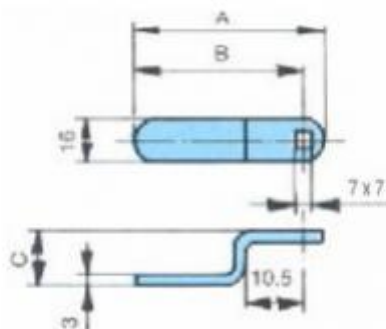

France-Cadenas

Came ABLOY

Référence	ABL_CAME-CROCHET-31\$
Type	Accessoires

ABLOY

Caractéristiques Techniques

Schema

Description

Came ABLOY pour batteuse

Les cames ABLOY sont des pièces détachées de batteuses.

Nos cames sont disponibles en plusieurs dimensions.

Nos cames sont compatibles avec les batteuses ABLOY et TOKOZ:

[- Batteuse ABLOY SENTRY- NORME US](#)

[- Batteuse ABLOY SENTRY](#)

[- Batteuse ABLOY PROTEC2](#)

[- Batteuse TOKOZ CAMLOCK](#)

CROCHET	DROITE	COUDE
31mm	26mm	A: 32 - B: 13.3 mm
32mm	30.5mm	A: 33 - B: 26.5 mm
35mm	33mm	A: 35 - B: 5 mm
42.5mm	35mm	A: 35 - B: 6.5 mm
47.5mm	38mm	A: 35 - B: 9.5 mm
58mm	40mm	A: 35 - B: 10.5 mm
60.5mm	45mm	A: 36 - B: 12 mm
	48mm	A: 36 - B: 22 mm
	53mm	A: 37 - B: 18.5 mm
	58mm	A: 38 - B: 15 mm

	68mm	A: 40 - B: 7 mm
		A: 40 - B: 5 mm
		A: 45 - B: 19 mm
		A: 45 - B: 5 mm
		A: 45 - B: 8 mm
		A: 45 - B: 13.3 mm
		A: 48 - B: 19 mm
		A: 50 - B: 12.5 mm
		A: 61 - B: 18 mm